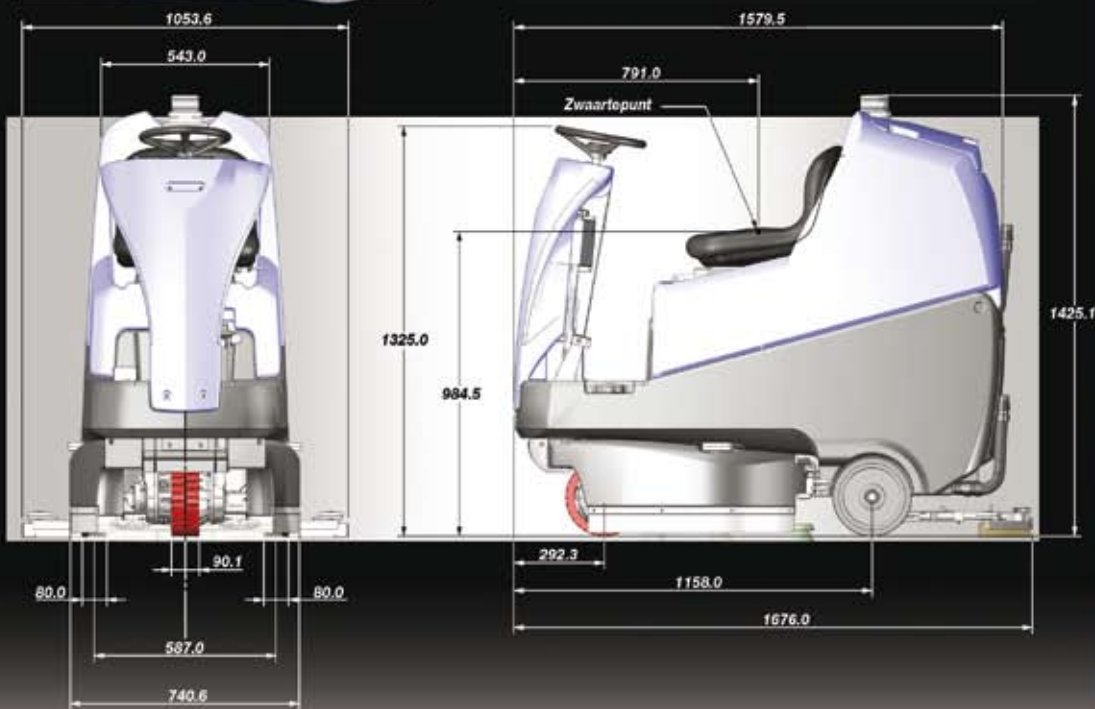

Product Informatie

Borstel opties

Controle paneel

1	Batterij lading indicatie	11	Zuigen met slang los
2	Borsteldruk indicatie	12	Hoofdschakelaar AAN/UIT
3	'Clean Speed' toets	13	Noodstop knop
4	Gebruiker 1 Pre-set toets	14	Vooruit/achteruit schakelaar
5	Gebruiker 2 Pre-set toets	15	Claxon
6	Gebruiker 3 Pre-set toets		
7	Hoeveelheid water indicatie		
8	Toerental borstel indicatie		
9	Schoonmaakmiddel toevoegen		
10	Vullwater tank 'VOL' indicatie		

Alles binnen handbereik...

Model	Borstelmotor	Zuigmotor	Voltage	Werktijd	Tractie aandrijving	Max. snelheid	Schoonmaak snelheid
Twintec Vario TTV-678	3X 24V 400W	24V 400W	6x 12V = 300Ahr 8x 12V = 400 Ahr	3,5 uur 4,5 uur	600W	7.0 km/h	3,5 km/h

Max. borsteldruk	Max. hellingshoek	Water capaciteit	NuChem capaciteit	Water toevoer	NuChem mix	Gewicht	Afmeting
34 kg per borstel	11°	120 L	4 L	4 L/min 2 L/min 1 L/min	25:1 50:1 75:1 100:1	500 kg	1676 x 1425 x 1054 mm