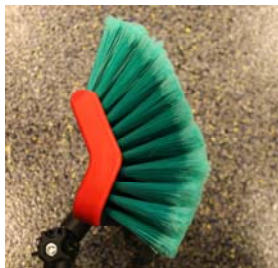

TELEWASH COMPLETE SET

Bestemd voor inbouw in kleine bestelwagens.

Afmetingen ; B 104 cm, L 109 cm, H 86 cm.

Bestaande uit:

- -watertank 400 ltr, met 3 antischommelschotten,
- -schakelunit
- -pomp
- -haspel met 100 mtr Novoline drukslang
- -accu
- -omgekeerde Osmose set voor 300 ltr per dag
- -glasfiber steel 9.40 mtr, 7 delig
- -hoekborstel

NU € 1995,--

+

+

+

(Mei 2011. Prijzen netto, excl. btw geldig t/m 30-06-2011 of zolang de voorraad strekt. Levering af magazijn. Betaling contant. EXCLUSIEF INBOUW KOSTEN)

Habraeken bv
SCHOONMAAK- EN ONDERHOUDSPRODUCTEN
Industrieweg 97 3044 AS ROTTERDAM
tel 010 - 437 03 77 fax 010 - 415 91 60
www.habraeken.nl